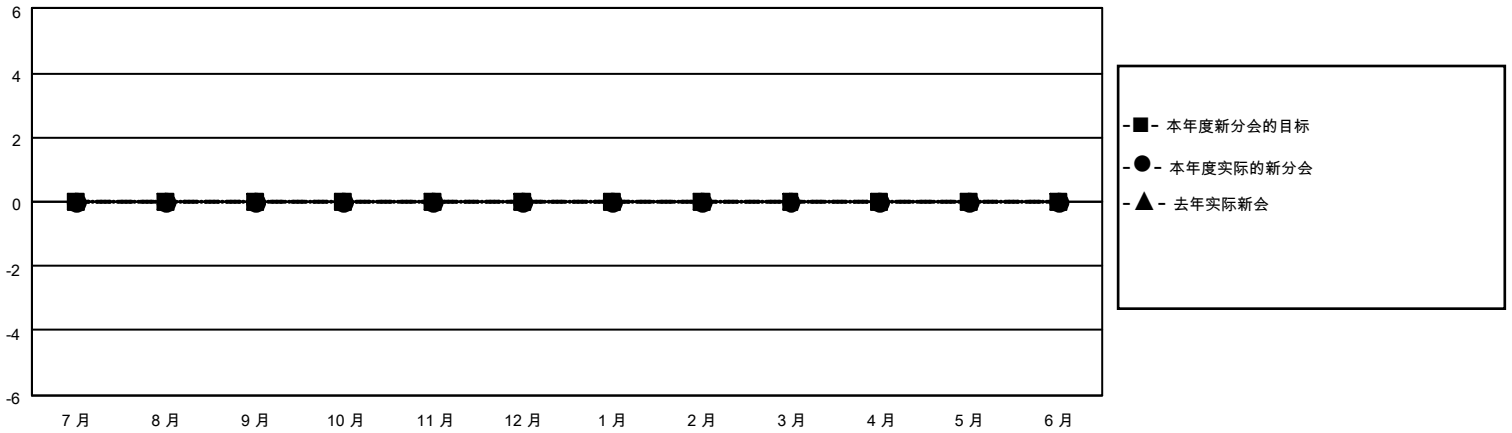

MONTHLY MEMBERSHIP PROGRESS REPORT

地点 CHINA

District 389

Results as of: 9/30/2020

分会			
成果 2020-2021			
季	新分会目标	新会	会员流失的分会
7月/8月/9月	0	0	0
10月/11月/12月	0	0	0
1月/2月/3月	0	0	0
4月/5月/6月	0	0	0

位会员@每位须缴			
成果 2020-2021			
季	会员净增长目标	实际会员增长数	实际退会会员 (包括转会)
7月/8月/9月	100	500	110
10月/11月/12月	100	0	0
1月/2月/3月	150	0	0
4月/5月/6月	150	0	0

目标与实际新会累积

目标和实际会员累积

已取消的分会: 0	93 CLUBS OF 119 增添1位或以上的新会员	性别分布	
放弃的会员		男	1,736 (66.72%)
过世 0	点击这里取得累计会员数据	女	866 (33.28%)
分会已取消 0		总计家庭单位会员数	83
其他 110		支付减半会费的家庭会员	42
总计 110			