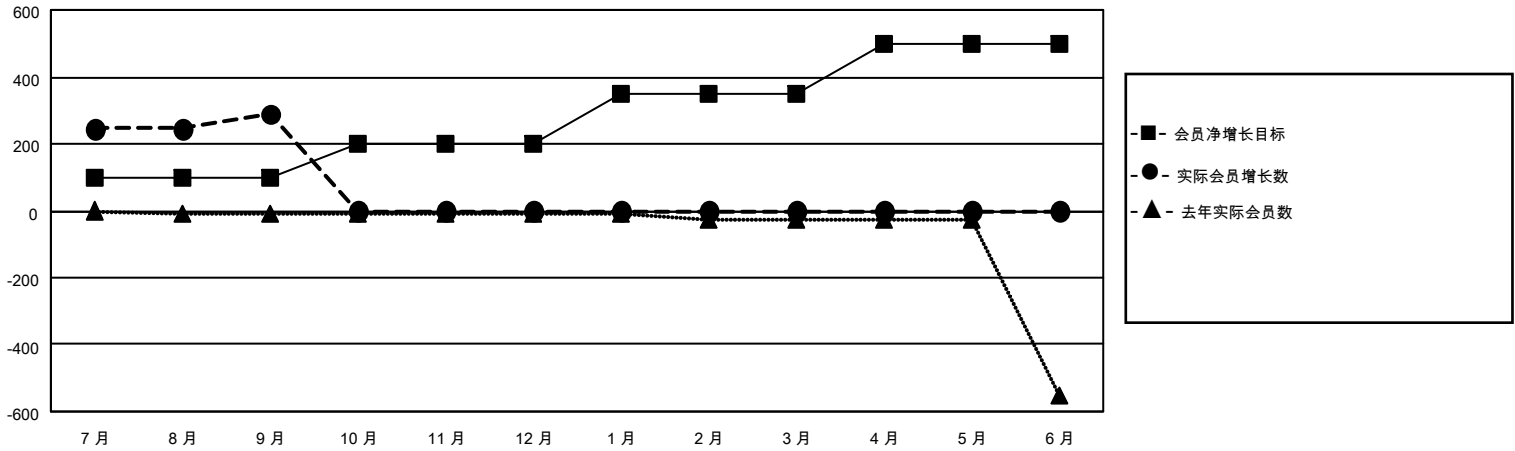

MONTHLY MEMBERSHIP PROGRESS REPORT

地点 CHINA

District 389

Results as of: 9/30/2020

分会			
成果 2020-2021			
季	新分会目标	新会	会员流失的分会
7月/8月/9月	0	0	0
10月/11月/12月	0	0	0
1月/2月/3月	0	0	0
4月/5月/6月	0	0	0

位会员@每位须缴			
成果 2020-2021			
季	会员净增长目标	实际会员增长数	实际退会会员 (包括转会)
7月/8月/9月	100	500	110
10月/11月/12月	100	0	0
1月/2月/3月	150	0	0
4月/5月/6月	150	0	0

目标与实际新会累积

目标和实际会员累积

已取消的分会: 0	93 CLUBS OF 119 增添1位或以上的新会员	性别分布	
放弃的会员		男	1,736 (66.72%)
过世 0	点击这里取得累计会员数据	女	866 (33.28%)
分会已取消 0		总计家庭单位会员数	83
其他 110		支付减半会费的家庭会员	42
总计 110			